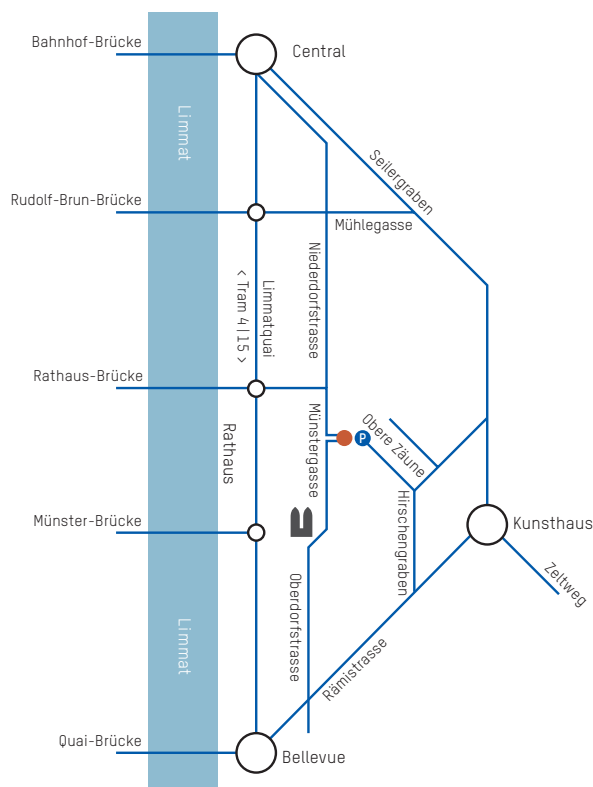

Clerici Partner AG
Münstergasse 18a
8001 Zürich

Telefon 044 252 97 79
Fax 044 260 65 69
mail@clerici-partner.ch
www.clerici-partner.ch

PK 87-759772-2
MwSt. CHE-105.206.791

Vom Central mit dem Auto

- > «Seilergraben» Richtung Kunsthhaus fahren (entlang der Tramlinie 3)
- > Beim Lichtsignal auf der Höhe des Obergerichts (Kant. Gerichtsgebäude) nach rechts abbiegen in den «Hirschengraben»
- > Oben geradeaus in die Fussgängerzone der Altstadt fahren
- > Nach dem Brunnen rechts in die «Obere Zäune» abbiegen
- > Bis zum eingezäunten Parkplatz fahren (bitte anrufen: 044 252 97 79), damit wir das Tor öffnen können – Auto auf Parkplatz 10 stellen

Vom Bahnhof oder Central mit dem Tram

- > Tram Nr. 4 oder 15 Richtung «Bellevue» bis zur Haltestelle «Rathaus» (zweite Haltestelle nach Central)
- > Auf der gegenüberliegenden Strassenseite die «Markt-gasse» hoch bis zum Kleiderladen «Guess», dann rechts in die «Münster-gasse»
- > Nach dem Einrichtungsgeschäft «Le Papillon» (auf der linken Seite gegenüber dem Restaurant «Bodega») durch das Eingangstor in den Innenhof
- > Am Ende des Hofes neben dem Brunnen die Treppe hoch, gleich links befindet sich der Eingang zum Atelier